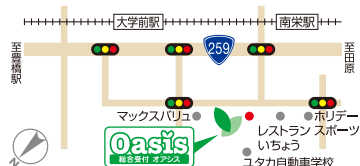

### カーシェアリング

24時間365日利用可能!!

自動車を会員の間で共有し、好きな時に15分から利用できます。  
※豊橋店をご利用頂けます

ユタカオートサービス 豊橋

☎ 0120-77-9930

〒441-8149 豊橋市中野町字平北1-5

ユタカオートサービス 豊川

☎ 0120-77-9970